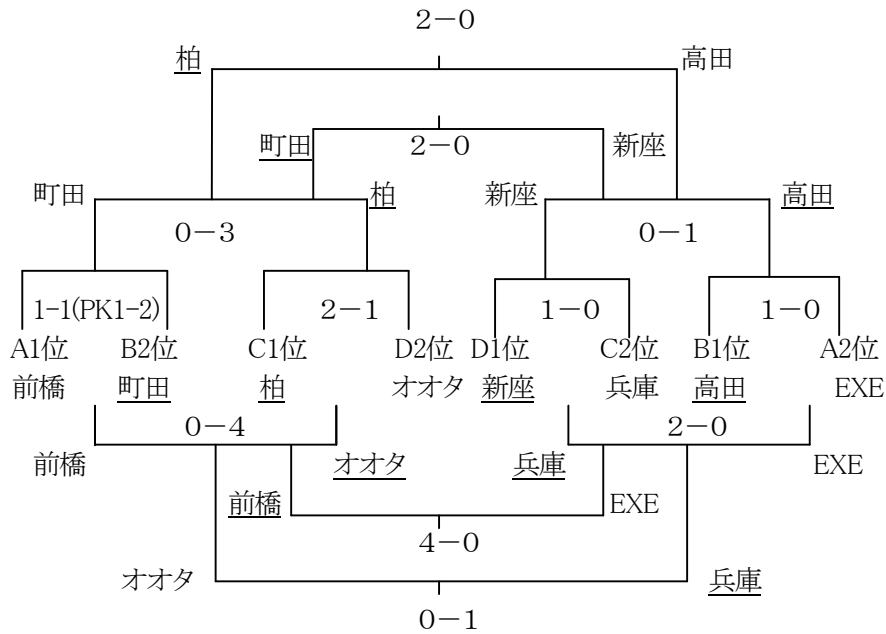

・2/2(日)「決勝(1位・2位)トーナメント」

会場:長久手スポーツの杜A・C

優勝: 柏レイソル 準優勝: D高田FC 第3位: 町田JFC

4位: 新座片山 5位: 兵庫 6位: オオタ 7位: 前橋ジュニア 8位: EXE

・2/2(日)「3位リーグ」 会場:長久手東小学校(予定)

	A3位 愛知	B3位 SALF	C3位 DREA	D3位 アスロン	勝点	勝	負	分	得失	得点	失点	順位
A3位 愛知FC		×	○	○	6	2	1	0	4	7	3	2
B3位 SALFUS	○		○	○	9	3	0	0	6	7	1	1
C3位 DREAM FC	×	×		×	0	0	3	0	-9	1	10	4
D3位 ACアスロン	×	×	○		3	1	2	0	-1	5	6	3

3位リーグ優勝: SALFUS oRs

・2/2(日)「4位リーグ」 会場:長久手スポーツの杜B(予定)

	A4位 立山	B4位 長久手	C4位 豊橋	D4位 一宮	勝点	勝	負	分	得失	得点	失点	順位
A4位 立山中央		○	○	×	6	2	1	0	4	8	4	2
B4位 長久手SSS	×		○	×	3	1	2	0	-13	1	14	3
C4位 アスリ豊橋	×	×		△	1	0	2	1	-2	1	3	4
D4位 愛知一宮	○	○	△		7	2	0	1	11	12	1	1

4位リーグ優勝: 愛知FC一宮