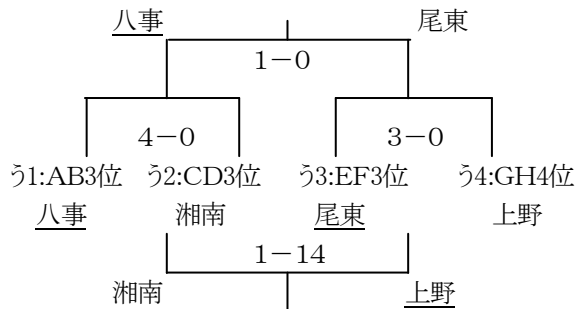

13位:八事FC
14位:アクア尾東
15位:上野TC
16位:SSTP湘南SC

◇ピッチ(天然芝・人工芝)内は選手・指導者・審判・大会スタッフのみ入場可。他はピッチ外で観戦してください。
◇天然芝保護のため、天然芝は試合時間のみ入場可。アップは天然芝外で行い、試合以外で天然芝は使用しないでください。天然芝では、試合前・ハーフタイム・試合後もアップなどで使用できません。