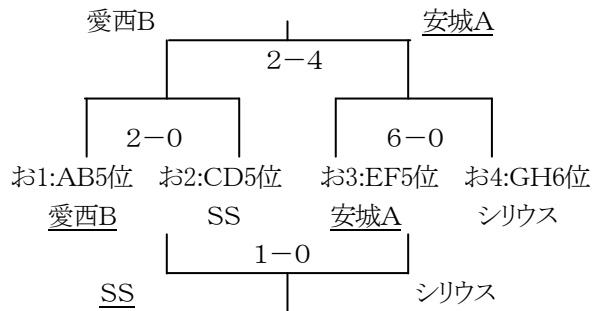

21位: 安城北部FC・A

22位: アクア愛西B

23位: 愛知FC・SS

24位: FCシリウス

<かトーナメント:会場 ふれあい広場V1・V2>

試合順【5チームトーナメント】①2-3 ②4-5 ③1-①勝 ④①負-②負 ⑤FM:③負-④勝 ⑥③勝-②勝 ⑦FM:②勝-④負