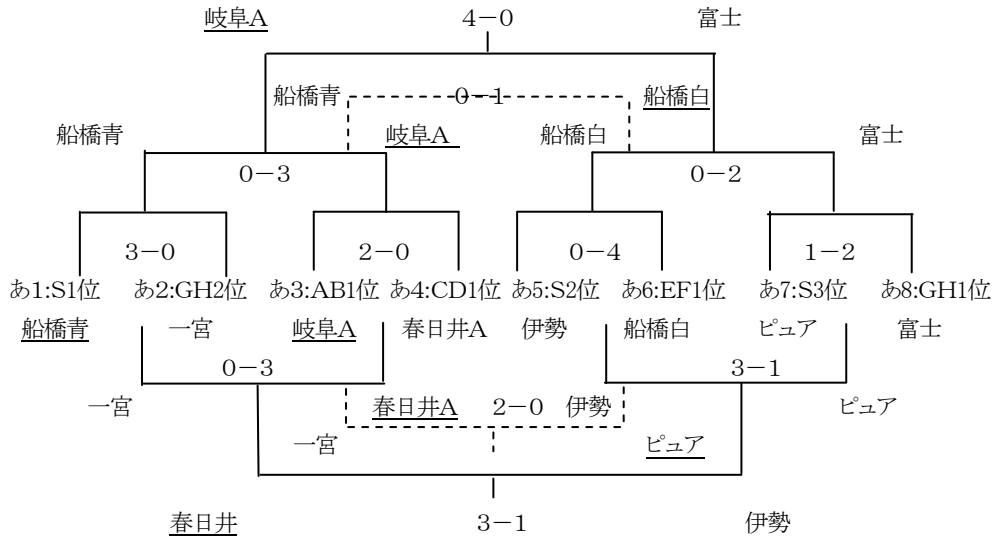

・7/31(日):2次あ:8チームトーナメント戦、い~お:4チームトーナメント戦、か:5チームトーナメント戦
<あ順位決定トーナメント戦:会場 ふれあい広場 X1・X2>

試合順【8チームトーナメント】①:1-2、②:3-4、③:5-6、④:②7-8、⑤:①負-②負、⑥:③負-④負、⑦:①勝-②勝、⑧:③勝-④勝、
⑨:⑤負-⑥負、⑩:⑤勝-⑥勝、⑪:⑦負-⑧負、⑫:⑦勝-⑧勝 ※FMなし。FM希望チームはXで15:30以降可能。

優勝:岐阜地区トレセンA 準優勝:富士トレセン 第3位:船橋トレセンホワイト 4位:船橋トレセンブルー
5位:アクア春日井 6位:伊勢トレセン 7位:ピュアFC 8位愛知FC一宮

<いトーナメント:会場 ふれあい広場W1・W2> 試合順【4チームトーナメント】①1-2 ②3-4 ③勝-勝 ④負-負 ※他、FMあり。