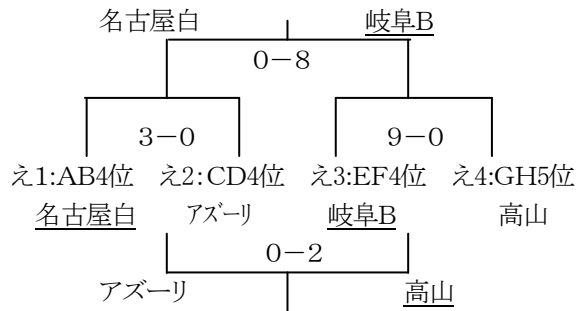

<いトーナメント:会場 ふれあい広場W1・W2> 試合順【4チームトーナメント】①1-2 ②3-4 ③勝-勝 ④負-負 ※他、FMあり。

9位:名古屋FC・R
 10位:滋賀湖北TC
 11位:アクア愛西A
 12位:瀬戸FC

<うトーナメント:会場 ふれあい広場W1・W2> 試合順【4チームトーナメント】①1-2 ②3-4 ③勝-勝 ④負-負 ※他、FMあり。

13位:八事FC
 14位:アクア尾東
 15位:上野TC
 16位:SSTP湘南SC

◇ピッチ(天然芝・人工芝)内は選手・指導者・審判・大会スタッフのみ入場可。他はピッチ外で観戦してください。
 ◇天然芝保護のため、天然芝は試合時間のみ入場可。アップは天然芝外で行い、試合以外で天然芝は使用しないでください。天然芝では、試合前・ハーフタイム・試合後もアップなどで使用できません。

<えトーナメント:会場 ふれあい広場X1・X2> 試合順【4チームトーナメント】①1-2 ②3-4 ③勝-勝 ④負-負 ※他、FMあり。