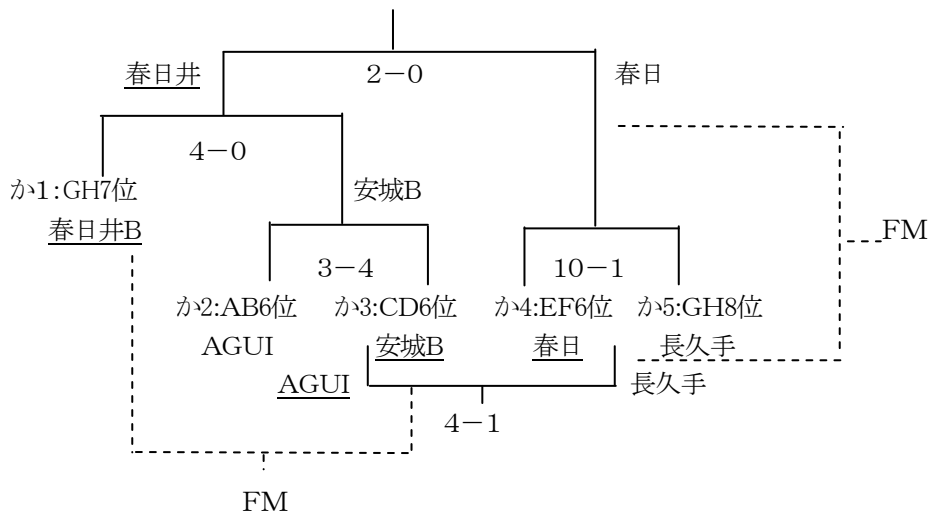

◇ピッチ(天然芝・人工芝)内は選手・指導者・審判・大会スタッフのみ入場可。他はピッチ外で観戦してください。
 ◇天然芝保護のため、天然芝は試合時間のみ入場可。アップは天然芝外で行い、試合以外で天然芝は使用しないでください。天然芝では、試合前・ハーフタイム・試合後もアップなどで使用できません。

<えトーナメント:会場 ふれあい広場X1・X2> 試合順【4チームトーナメント】①1-2 ②3-4 ③勝-勝 ④負-負 ※他、FMあり。

17位: 岐阜TC・B

18位: 名古屋FC・W

19位: 高山FC

20位: アズーリ豊橋

<おトーナメント:会場 ふれあい広場W1・W2> 試合順【4チームトーナメント】①1-2 ②3-4 ③勝-勝 ④負-負 ※他、FMあり。

21位: 安城北部FC・A

22位: アクア愛西B

23位: 愛知FC・SS

24位: FCシリウス

<かトーナメント:会場 ふれあい広場V1・V2>

試合順【5チームトーナメント】①2-3 ②4-5 ③1-①勝 ④①負-②負 ⑤FM:③負-④勝 ⑥③勝-②勝 ⑦FM:②勝-④負

25位: アクア春日井A 26位: 春日SS 27位: 安城北部FC・B

28位: AFC AGUI 29位: 長久手SSS

◇ピッチ(天然芝・人工芝)内は選手・指導者・審判・大会スタッフのみ入場可。他はピッチ外で観戦してください。
 ◇天然芝保護のため、天然芝は試合時間のみ入場可。アップは天然芝外で行い、試合以外で天然芝は使用しないでください。天然芝では、試合前・ハーフタイム・試合後もアップなどで使用できません。