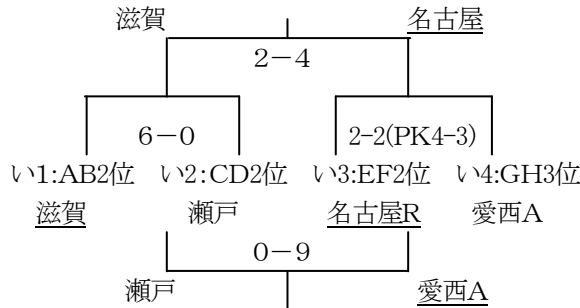

9位:名古屋FC・R
10位:滋賀湖北TC
11位:アクア愛西A
12位:瀬戸FC

<うトーナメント:会場 ふれあい広場W1・W2> 試合順【4チームトーナメント】①1-2 ②3-4 ③勝-勝 ④負-負 ※他、FMあり。