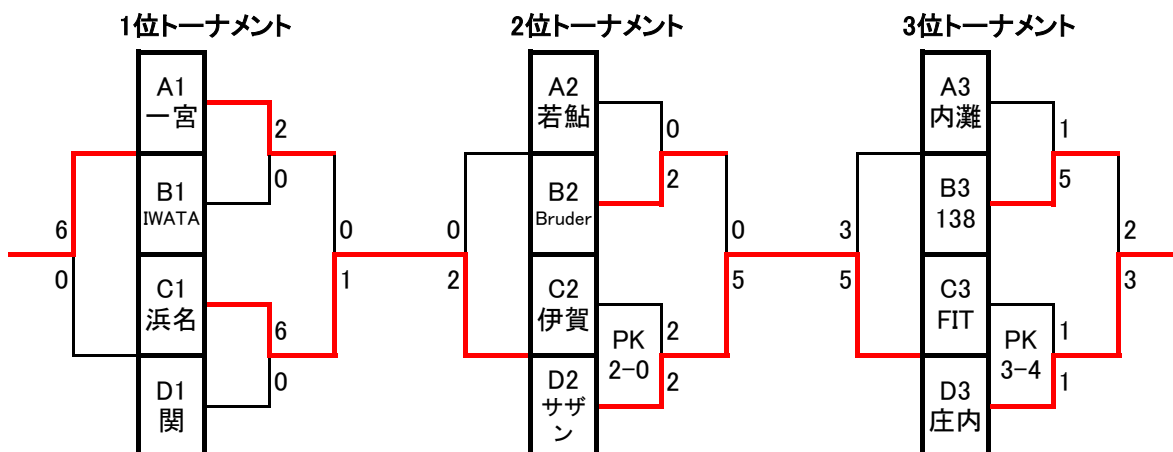

第7回和倉温泉観光協会会長杯ユースサッカー(U-15)大会

予選リーグ

☆予選リーグ順位決定は、勝点法(勝3・分1・負0)とし、順位が決定しない場合は、得失点差・総得点・対戦結果・PKの順で決定する。

Aグループ	若鮎	ラコルテ	一宮	勝点	得失点差	得点	失点	順位
若鮎長良FC		9-0	0-0	4	+9	9	0	2
内灘FCラコルテ	0-9		0-12	0	-21	0	21	3
愛知FC一宮	0-0	12-0		4	+12	12	0	1

Bグループ	IWATA	Bruder	AFC138	勝点	得失点差	得点	失点	順位
IWATA EAST SC		2-1	3-1	6	+3	5	2	1
BruderSV	1-2		0-0	1	-1	1	2	2
AFC138	1-3	0-0		1	-3	1	3	3

Cグループ	浜名	伊賀	FIT	勝点	得失点差	得点	失点	順位
浜名JY		3-0	6-1	6	+8	9	1	1
伊賀FC	0-3		3-1	3	-1	3	4	2
FITFC	1-6	1-3		0	-7	2	9	3

Dグループ	ジョカトーレ	サザン	庄内	勝点	得失点差	得点	失点	順位
ジョカトーレ関		1-1	2-0	4	+2	3	1	1
FCサザン	1-1		2-2	2	0	3	3	2
愛知FC庄内	0-2	2-2		1	-2	2	4	3

順位トーナメント

☆同点の場合はペナルティキック方式により決定(3人×3人→決まらない場合は、サドンデス)※延長戦は行わない。

最終順位

優勝 浜名JY	5位 FCサザン	9位 愛知FC庄内
準優勝 愛知FC一宮	6位 BruderSV	10位 AFC138
3位 IWATA EAST SC	7位 伊賀FC	11位 FITFC
4位 ジョカトーレ関	8位 若鮎長良FC	12位 内灘FCラコルテ