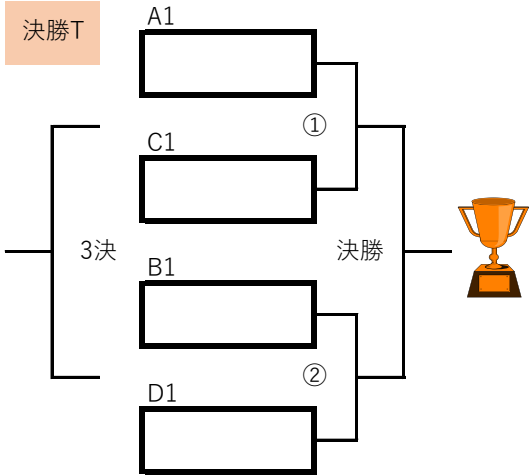

予選リーグ

A	ブロック	愛知	橋本	伊賀	一宮W	勝	負	分	得	失	差	勝点	順位
	愛知FC												
	ノガーナ橋本												
	伊賀FC												
	愛知FC一宮.White												

B	ブロック	庄内B	FC岡山	岐阜	ソーニョ	勝	負	分	得	失	差	勝点	順位
	愛知FC庄内 Blue												
	FC岡山												
	岐阜VAMOS												
	ソーニョ												

C	ブロック	一宮B	エペイユ.A	オリベ	庄内W	勝	負	分	得	失	差	勝点	順位
	愛知FC一宮 Blue												
	エペイユ.A												
	オリベFC												
	愛知FC庄内 White												

D	ブロック	名古屋	滋賀	豊田	エペイユ.B	勝	負	分	得	失	差	勝点	順位
	名古屋FC WEST												
	レイジェンド滋賀												
	豊田AFC												
	エペイユ.B												

順位決定戦