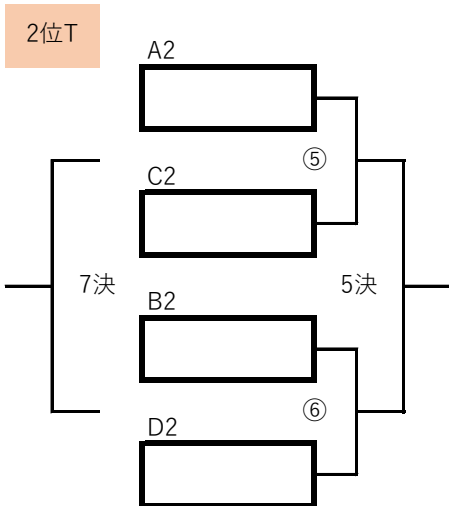

3位L

	A3	C3	D3	順位
A3				
C3				
D3