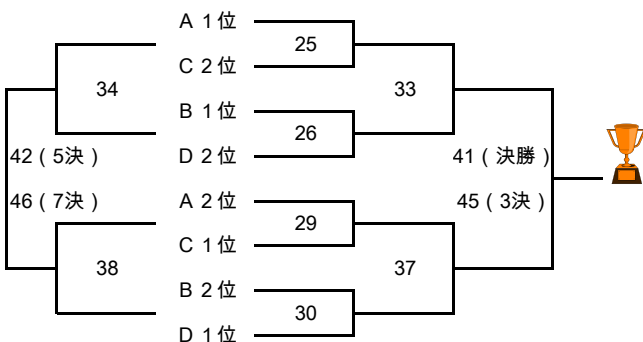

※ F = フレンドリーマッチ (2日目以降は順位によって3/29レセプション内で調整)

予選リーグ

A	深谷	ツネイシ	岐阜	一宮
深谷				
ツネイシ				
岐阜				
一宮				

B	鶴見	センアーノ	豊田市	愛知
鶴見				
センアーノ				
豊田市				
愛知				

C	野田	奈良	町田	庄内
野田				
奈良				
町田				
庄内				

D	パティージャ	神戸	Honda	三好
パティージャ				
神戸				
Honda				
三好				

上位トーナメント

下位トーナメント