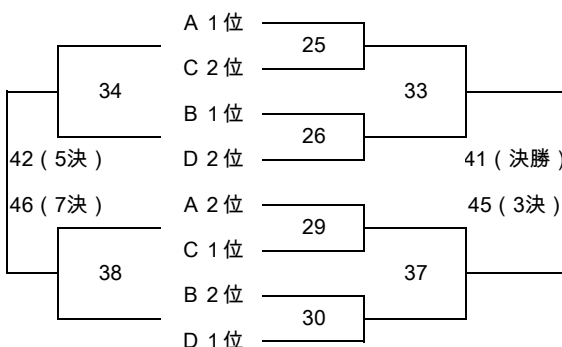

### 予選リーグ

A	レイソル	奈良	榛原	一宮
レイソル				
奈良				
榛原				
一宮				

B	養和	パディー	三好	愛知
養和				
パディー				
三好				
愛知				

C	鶴見	くにびき	駿東	庄内
鶴見				
くにびき				
駿東				
庄内				

D	深谷	神戸	岐阜	豊田市
深谷				
神戸				
岐阜				
豊田市				

### 上位トーナメント

### 下位トーナメント